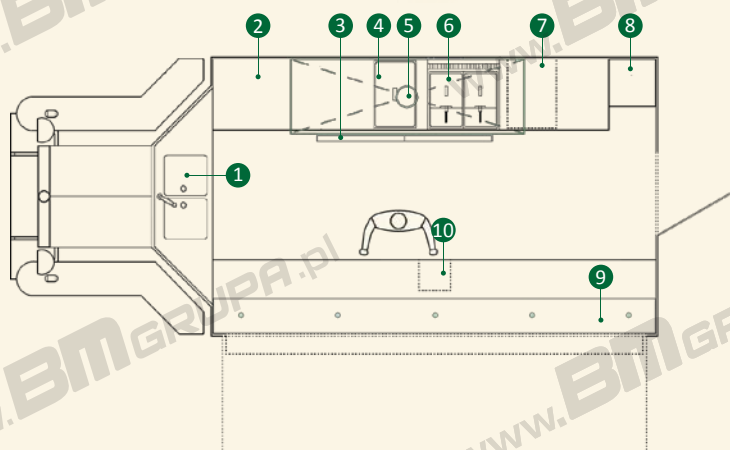

W STYLU RETRO

WYMIARY

5700 x 2400 x 2400 mm (dł. x szer. x wys.)

OPIS

Pawilon gastronomiczny w stylu retro z możliwością dalszego wyposażania w dowolne urządzenia pozwoli przygotowywać zarówno gorące potrawy, zimne przekąski jak i słodkie wypieki. Niezależnie od tego czy z pawilonu o wyglądzie ciężarówki retro będziesz serwować grillowanie kielbaski z frytkami, kolorowe lody świderki czy chrupiące gofry z bitą śmietaną - smakowite menu przedstawiś na ultracienkim podświetlanym kasetonie, który przyciągnie wzrok klienta i zaostry apetyt na serwowany z pawilonu smakołyk.

WYPOSAŻENIE

- 1 Kącik sanitarny
- 2 Miejsce na butle gazowe
- 3 Kaseton ultracienki
- 4 Bema gazowy
- 5 Okap z blachy kwasoodpornej
- 6 Frytownica podwójna gazowa
- 7 Szuflada na gotowe frytki
- 8 Szafa ubraniowa
- 9 Półka górna z oświetleniem halogenowym
- 10 Szuflada kasowa

RETRO STYLE

WYMIARY

6700 x 2400 x 2400 mm (dł. x szer. x wys.)

OPIS

Mobilna kuchnia, w której przygotujesz ciepły posiłek nie tylko dla zastępu strażaków! Smaczna zupa, pożywny kebab z frytkami, hot-dogi, kurczak z rożna, potrawy z grilla podane ze świeżymi surówkami zaspokoją apetyt klientów. Ponadto dzięki wernikowi w postaci beczki, możesz serwować swoim gościom rozgrzewające aromatyczne wino, co będzie wspaniałym uzupełnieniem menu, szczególnie pożądanym przez amatorów wieczornych przechadzek.