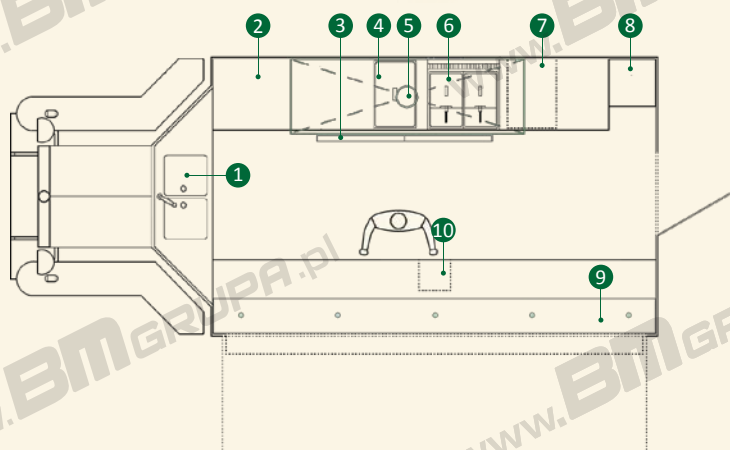

W STYLU RETRO

WYMIARY

5700 x 2400 x 2400 mm (dł. x szer. x wys.)

OPIS

Pawilon gastronomiczny w stylu retro z możliwością dalszego wyposażania w dowolne urządzenia pozwoli przygotowywać zarówno gorące potrawy, zimne przekąski jak i słodkie wypieki. Niezależnie od tego czy z pawilonu o wyglądzie ciężarówki retro będziesz serwować grillowanie kielbaski z frytkami, kolorowe lody świderki czy chrupiące gofry z bitą śmietaną - smakowite menu przedstawiś na ultracienkim podświetlanym kasetonie, który przyciągnie wzrok klienta i zaostry apetyt na serwowany z pawilonu smakołyk.

WYPOSAŻENIE

- 1 Kącik sanitarny
- 2 Miejsce na butle gazowe
- 3 Kaseton ultracienki
- 4 Bema gazowy
- 5 Okap z blachy kwasoodpornej
- 6 Frytownica podwójna gazowa
- 7 Szuflada na gotowe frytki
- 8 Szafa ubraniowa
- 9 Półka górna z oświetleniem halogenowym
- 10 Szuflada kasowa

RETRO STYLE

WYMIARY

6700 x 2400 x 2400 mm (dł. x szer. x wys.)

OPIS

Mobilna kuchnia, w której przygotujesz ciepły posiłek nie tylko dla zastępu strażaków! Smaczna zupa, pożywny kebab z frytkami, hot-dogi, kurczak z różną, potrawy z grilla podane ze świeżymi surówkami zaspokoją apetyt klientów. Ponadto dzięki wernikowi w postaci beczki, możesz serwować swoim gościom rozgrzewające aromatyczne wino, co będzie wspaniałym uzupełnieniem menu, szczególnie pożądanym przez amatorów wieczornych przechadzek.